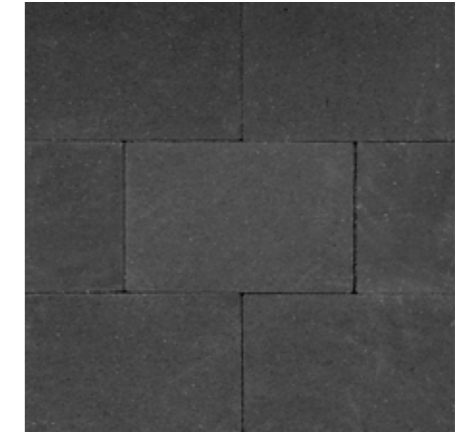

Al met al is de Allure Linea een bestratings-product van eigentijdse én bijzondere klasse tegen een aantrekkelijke prijs.

Marmo Marone

Marmo Quartz

Marmo Bianco
30x20x6 cm

Marmo Grigio
30x20x6 cm

Noche
30x20x6 cm