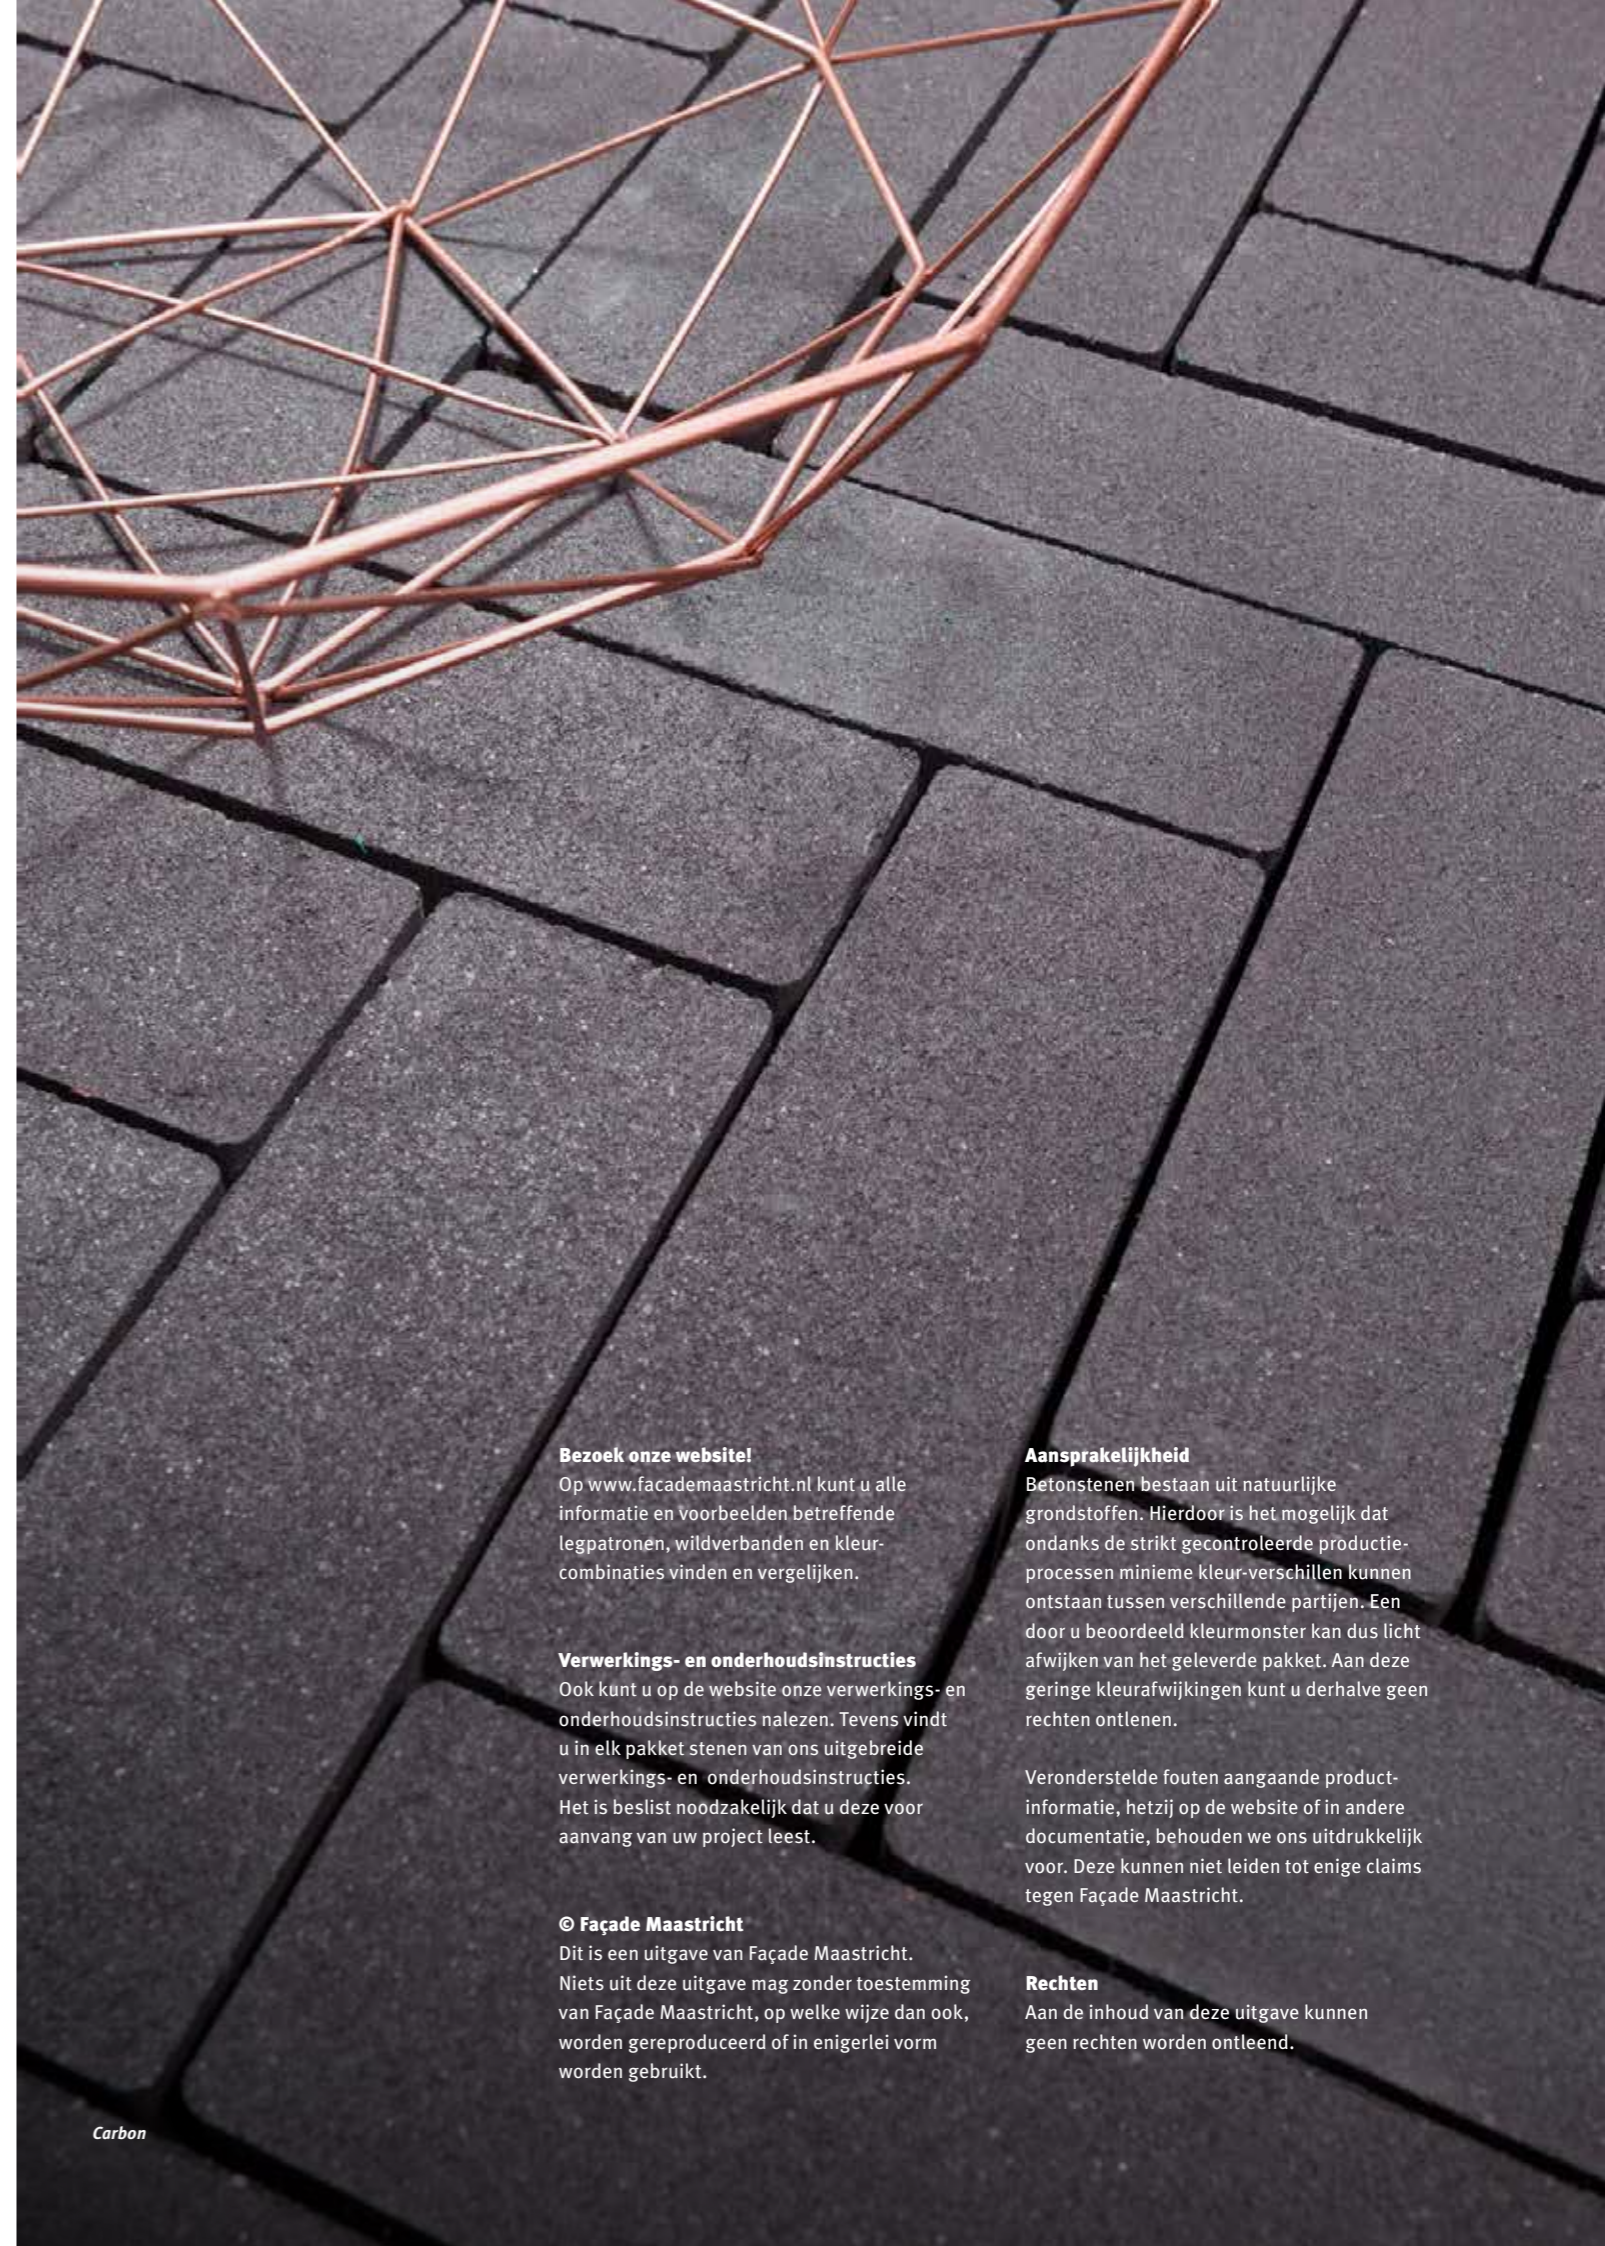

Het hele assortiment

Allure Linea Dura Protect®

Kleur	30x20x6 cm	40x20x6 cm
Marmo quartz	•	
Noche	•	
Marmo Marone	•	
Marmo Mocca	•	
Marmo Nero	•	•
Marmo Bianco	•	
Marmo Grigio	•	
Marmo Oscuro	•	

Solieth Allure Facetta Dura Protect®

Kleur	30x20x6 cm
Kwarts Grijs	•
Saffier Zwart	•

Grande Allure Linea Dura Protect®

Kleur	50x25x6 cm	50x50x6 cm	60x60x5 cm	80x40x5 cm
Marmo quartz	•	•	•	•
Noche	•	•	•	•
Marmo Marone	•	•	•	•
Marmo Mocca	•	•	•	•
Marmo Nero	•	•	•	•
Marmo Bianco	•	•	•	•
Marmo Grigio	•	•	•	•
Marmo Oscuro	•	•	•	•

Allure Facetta Dura Protect®

Kleur	30x20x6 cm	60x60x5 cm	Wildverband type 1	Wildverband type 2
Noche	•			
Marmo Marone	•	•		•
Marmo Nero	•	•	•	•
Marmo Oscuro	•	•		•
Marmo Grigio		•		•
Marmo Mocca		•	•	•
Marmo Bianco			•	

Cera Nueva Dura Protect®

Kleur	Waalformaat Linea 20x5x8 cm	Dikformaat Linea 21x6,8x8 cm	Klinkerformaat Linea 21x10,5x8 cm	Klinkerformaat Facetta 21x10,5x8 cm
Carbon	•	•		•
Magenta	•	•		•
Ligniet	•	•		•
Malva	•	•	•	
Roxo	•	•	•	
Puerto	•	•		•
Morado	•	•	•	

Ninteo Allure Hydra Protect®

Kleur	50x50x5 cm
Griza	•
Griza Negro	•
Negro	•

Nueva Allure Facetta Dura Protect®

Kleur	21x10,5x8 cm
Marmo Marone	•
Marmo Nero	•
Marmo Oscuro	•

HET HELE JAAR DOOR HEBBEN WIJ INTERESSANTE AANBIEDINGEN. VRAAG UW DEALER.

Bezoek onze website!

Op www.facademaastricht.nl kunt u alle informatie en voorbeelden betreffende legpatronen, wildverbanden en kleurcombinaties vinden en vergelijken.

Verwerkings- en onderhoudsinstructies

Ook kunt u op de website onze verwerkings- en onderhoudsinstructies nalezen. Tevens vindt u in elk pakket stenen van ons uitgebreide verwerkings- en onderhoudsinstructies. Het is beslist noodzakelijk dat u deze voor aanvang van uw project leest.

© Façade Maastricht

Dit is een uitgave van Façade Maastricht. Niets uit deze uitgave mag zonder toestemming van Façade Maastricht, op welke wijze dan ook, worden gereproduceerd of in enigerlei vorm worden gebruikt.

Aansprakelijkheid

Betonstenen bestaan uit natuurlijke grondstoffen. Hierdoor is het mogelijk dat ondanks de strikt gecontroleerde productieprocessen minieme kleurverschillen kunnen ontstaan tussen verschillende partijen. Een door u beoordeeld kleurmonster kan dus licht afwijken van het geleverde pakket. Aan deze geringe kleurafwijkingen kunt u derhalve geen rechten ontleen.

Veronderstelde fouten aangaande productinformatie, hetzij op de website of in andere documentatie, behouden we ons uitdrukkelijk voor. Deze kunnen niet leiden tot enige claims tegen Façade Maastricht.

Rechten

Aan de inhoud van deze uitgave kunnen geen rechten worden ontleend.