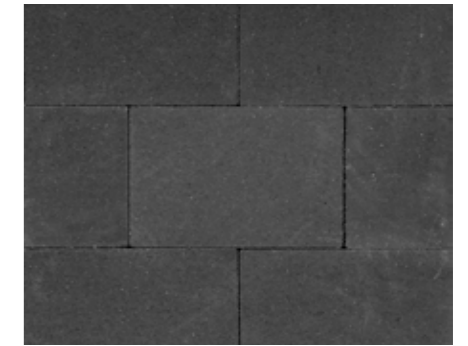

Noche

50x25x6 cm

60x60x5 cm