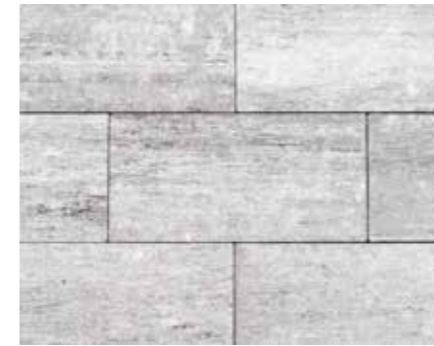

Marmo Bianco

50x25x6 cm

60x60x5, 80x40x5 cm