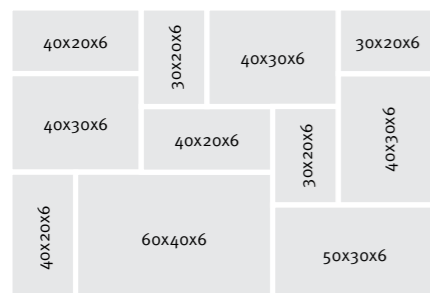

Wildverband Facetta type 1