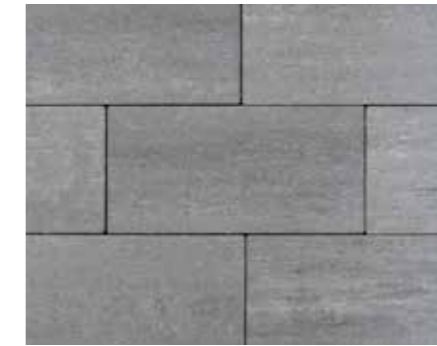

De Grande Allure Linea terrastegels zijn steen voor steen opmerkelijk, en niet alleen qua formaat. Grande Allure Linea: een steen met allure!

Marmo Bianco

Marmo Bianco

50x25x6 cm

60x60x5, 80x40x5 cm

Marmo Grigio