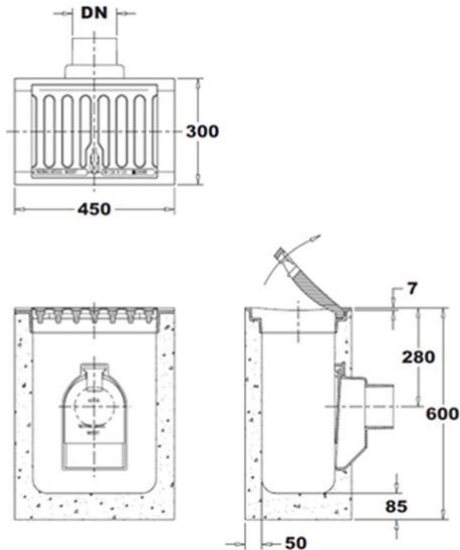

Façade Beton B. V. · Beatrixhaven · Ankerkade 118 · 6222 NM Maastricht
Postbus 1858 · 6201 BW Maastricht · KvK 14612149

NeBo 1-delige straatkolk, beton/gietijzer, type (zie tabel) bovenmaat 450x300 mm, met achteruitlaat Ø 125 mm spie, bestaande uit gietijzeren inlaatstuk met scharnierend gietijzeren hol rooster, zonder/met vergrendeling (zie tabel) aangestorte betonnen onderbak, gietijzeren uitlaat en gietijzeren stankscherm met KOMO productcertificaat volgens BRL 9204. De straatkolk is geschikt voor verkeersklasse B-125 kN volgens NEN-EN 124/BRL 9203. Levering conform NEN-EN-ISO 9001.

Productdetails

Opties

- Uitlaat naar keuze links of rechts (gezien vanuit het midden van de straat)
- Kunststof scharnierende Clickklep
- Spie-uitlaat Ø 160 mm
- Vergrendelbaar rooster
- Vuilvanger – kort (alleen achteruitlaat)

Aansluitmogelijkheden Ø 125 mm

- D.m.v. manchetmof Ø 125 mm
- D.m.v. kogelgewricht Ø 125 mm
- D.m.v. Fernco-koppeling – 127

Aansluitmogelijkheden Ø 160 mm

- D.m.v. manchetmof Ø 160 mm
- D.m.v. manchet v. buis Ø 125 mm
- D.m.v. Fernco-koppeling – 162

Toebehoren

- Flexibele mof/kogelgewricht voor PVC Ø 125 mm
- SBR manchet (F910) voor buis Ø 125 mm
- Fernco-koppeling 127/162
- Kolkenboy

Normen

Kolk: BRL 9204

Rooster: NEN-EN 124/BRL 9203

Certificaten

KOMO productcertificaat: